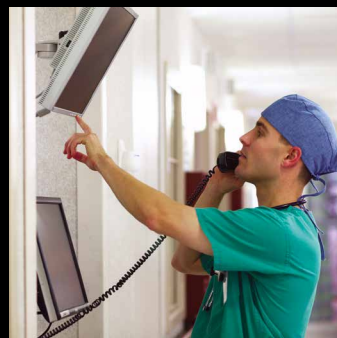

Communications visuelles et orientation